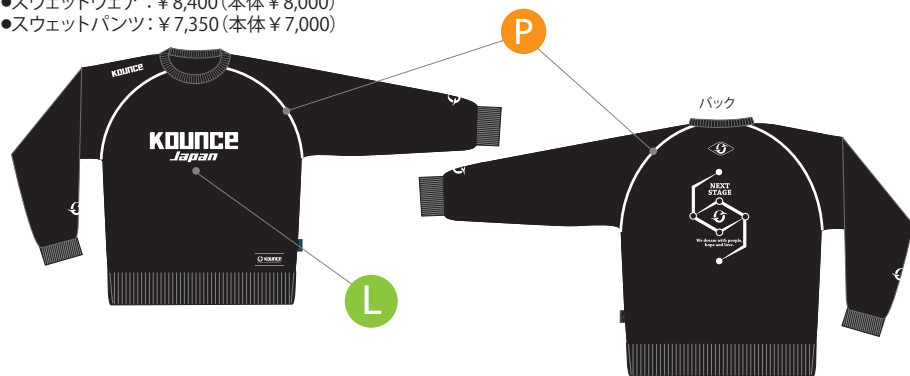

Sweat / Parka Sweat パーカー Sweat

SW-01 Select パイピングカラー・ロゴカラーを選ぶ。

※メインの生地色は、ブラックのみです。

¥15,225 (本体 ¥14,500) ■素材: 綿100%

- スウェットウェア: ¥8,400 (本体 ¥8,000)
- スウェットパンツ: ¥7,350 (本体 ¥7,000)

SP-01 Select パイピングカラー・ロゴカラーを選ぶ。

¥15,750 (本体 ¥15,000) ■素材: 綿100%

- パーカーウェア: ¥8,925 (本体 ¥8,500)
- スウェットパンツ: ¥7,350 (本体 ¥7,000)

バックデザインは選択可能!! 選んでも、外してもOK!

バックA

バックB

バックC

※Lロゴマークカラーの12色より選べます。

P パイピングカラー **SELECT 19 COLOR**

L ロゴマークカラー **SELECT 12 COLOR**

※フロントロゴです。外してもOKです。

※パンツロゴです。