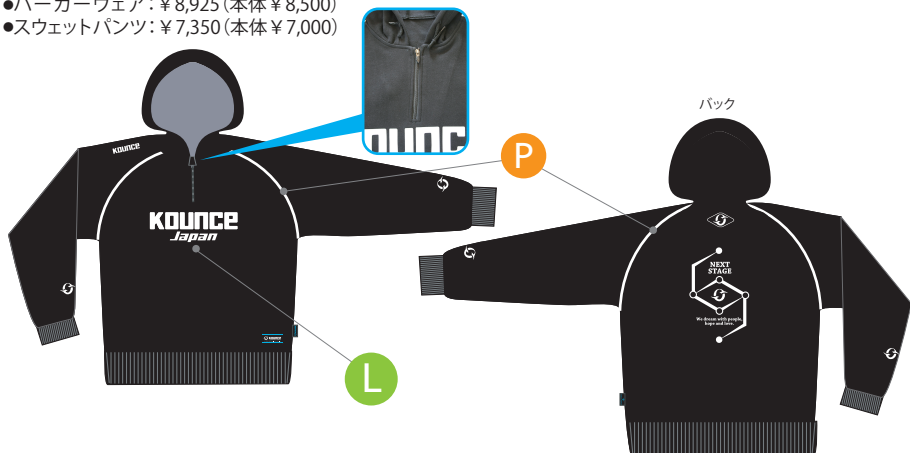

Sweat / Parka Sweat パーカー Sweat

SW-01 Select パイピングカラー・ロゴカラーを選ぶ。

※メインの生地色は、ブラックのみです。

¥15,225 (本体 ¥14,500) ■素材: 綿100%

- スウェットウェア: ¥8,400 (本体 ¥8,000)
- スウェットパンツ: ¥7,350 (本体 ¥7,000)

SP-01 Select パイピングカラー・ロゴカラーを選ぶ。

¥15,750 (本体 ¥15,000) ■素材: 綿100%

- パーカーウェア: ¥8,925 (本体 ¥8,500)
- スウェットパンツ: ¥7,350 (本体 ¥7,000)

バックデザインは選択可能!! 選んでも、外してもOK!

バックA

バックB

バックC

※Lロゴマークカラーの12色より選べます。

P パイピングカラー **SELECT 19 COLOR**

L ロゴマークカラー **SELECT 12 COLOR**

※フロントロゴです。外してもOKです。

※パンツロゴです。