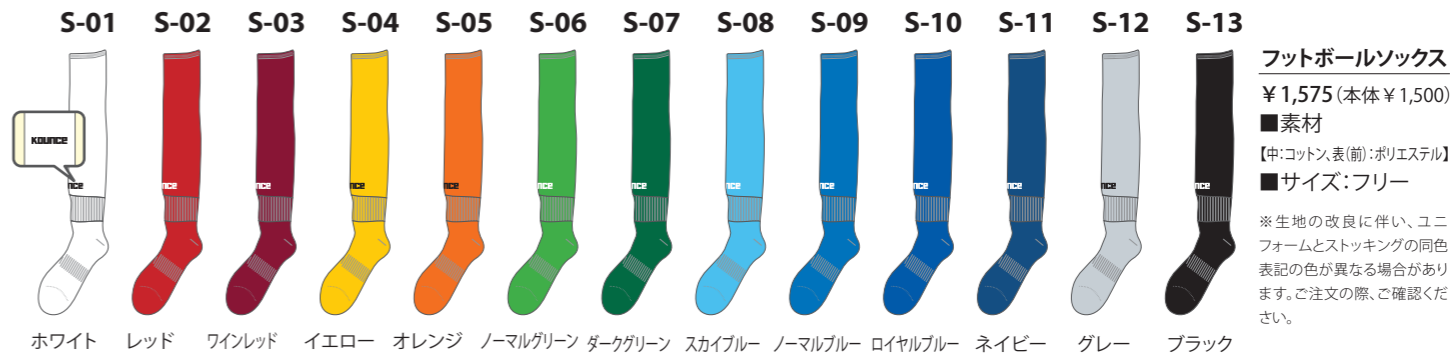

STEP.4 ソックスを決める

※ソックスカラーは、カラーの変更等のカスタムができません。以下よりお選びください。

STEP.5 前面マーキング位置を選ぶ

+1,500円で前番・背番・パンツ番・チーム名1ヶ所の基本マーキングをオプションサービス!! (1セットあたり)