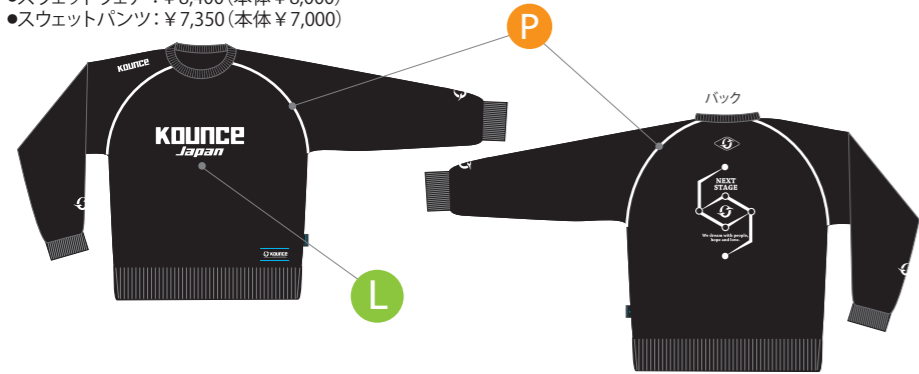

Wind Breaker ウィンドブレーカー

WB-01~03 Select メインカラー・サブカラー・パイピングカラーを選ぶ。

¥16,800 (本体 ¥16,000) ■ 素材 : ポリエステル100% インナー素材が選べます

- ウィンドウェア : ¥8,925 (本体 ¥8,500)
- ウィンドパンツ : ¥8,400 (本体 ¥8,000)

WB-01

WB-02

WB-03

Sweat スウェット / Parka Sweat パーカースウェット

Coat コート

SW-01 **Select** パイピングカラー・ロゴカラーを選ぶ。

¥15,225 (本体 ¥14,500) ■素材:綿100%

- スウェットウェア: ¥8,400 (本体 ¥8,000)
- スウェットパンツ: ¥7,350 (本体 ¥7,000)

※メインの生地色は、ブラックのみです。

SP-01 **Select** パイピングカラー・ロゴカラーを選ぶ。

¥15,750 (本体 ¥15,000) ■素材:綿100%