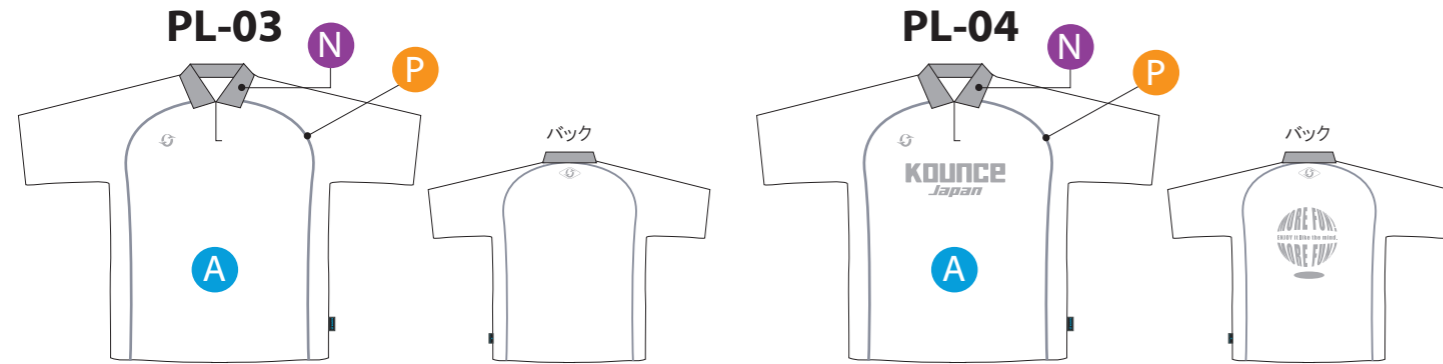

※フロントロゴです。

※バックロゴです。

Polo-Shirt ポロシャツ

PL-01~02 **Select** メインカラー・ネックカラー・ロゴカラーを選ぶ。
 ¥4,410 (本体 ¥4,200) ■素材: ポリエステル100%

PL-03~04 **Select** メインカラー・ネックカラー・パイピングカラー・ロゴカラーを選ぶ。
 ¥4,935 (本体 ¥4,700) ■素材: ポリエステル100%