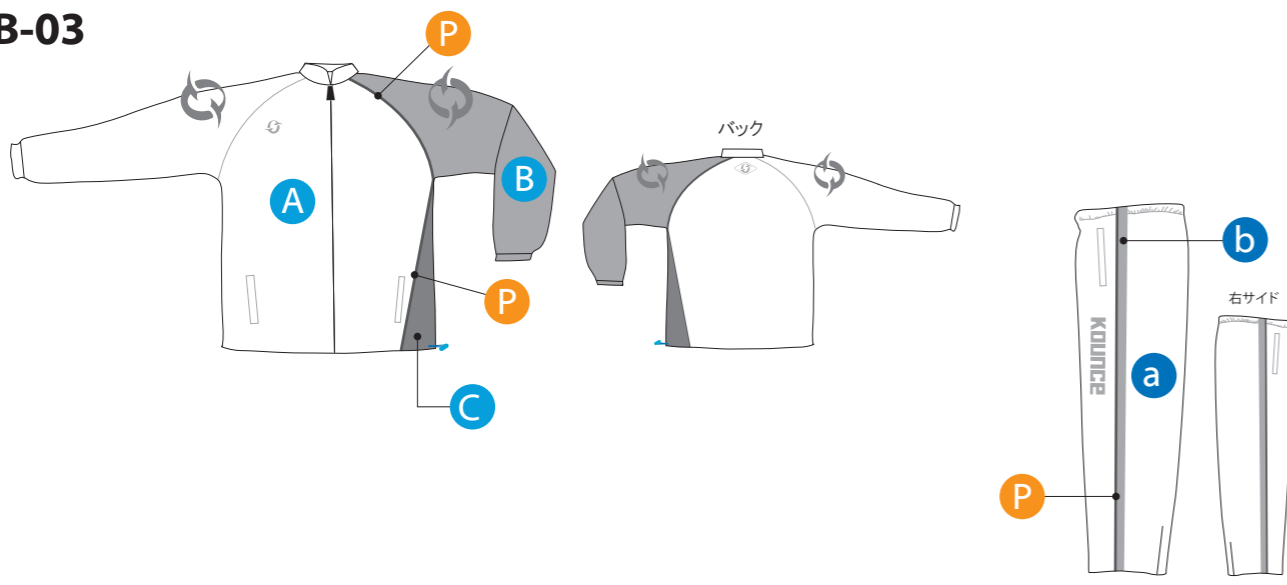

Wind Breaker ウィンドブレーカー

WB-01~03 Select メインカラー・サブカラー・パイピングカラーを選ぶ。

¥16,800 (本体 ¥16,000) ■ 素材 : ポリエステル100% インナー素材が選べます

- ウィンドウェア : ¥8,925 (本体 ¥8,500)
- ウィンドパンツ : ¥8,400 (本体 ¥8,000)

WB-01

WB-02

WB-03

Sweat スウェット / Parka Sweat パーカースウェット