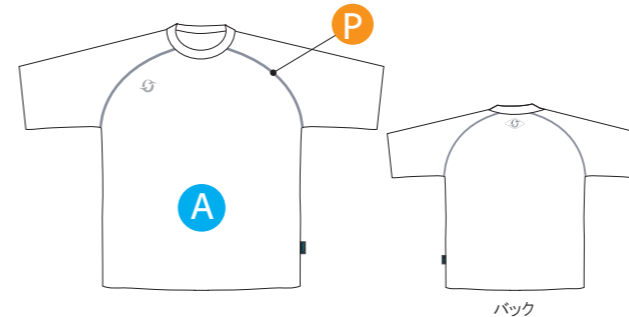

ゴールキーパーシャツ

KS-01~03の中から型を選び、メインカラー・サブカラーを選ぶ。

A メインカラー

B サブカラー

KS-01~03

¥8,400 (本体 ¥8,000) ■素材: ポリエステル100% ※両肩・ひじにパッドが入ります。

ゴールキーパーパンツ

KP-01~02の中から型を選び、メインカラー・サブカラーを選ぶ。

a メインカラー

b サブカラー

KP-01

¥5,775 (本体 ¥5,500) ■素材: ポリエステル100% ※両サイドにパッドが入ります。

KP-01

KP-02

¥5,250 (本体 ¥5,000) ■素材: ポリエステル100% ※両サイドにパッドが入ります。

KP-02

ゴールキーパーシャツ・パンツ共通
SELECT 19 COLOR

ゴールキーパーロングパンツ

LP-01

¥6,300 (本体 ¥6,000) ■素材: ポリエステル100% ※両腰・ひざにパッドが入ります。

RS-01~02 **Select** メインカラー・ロゴカラーを選ぶ。

¥4,410 (本体 ¥4,200) ■素材: ポリエステル100%

RS-01

RS-02

RS-03~04 **Select** メインカラー・パイピングカラー・ロゴカラーを選ぶ。

¥4,935 (本体 ¥4,700) ■素材: ポリエステル100%

RS-03

RS-04

A メインカラー **SELECT 4 COLOR**

P パイピングカラー **SELECT 19 COLOR** (RS-03.04のみ)

L ロゴマークカラー **SELECT 12 COLOR** (RS-02.04のみ)

※フロントロゴです。

※バックロゴです。