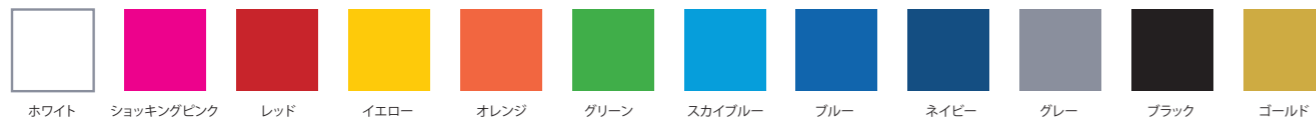

全アイテム、1ヶ所 ¥500(税込)にて、マーキング加工が可能です。

※ゲームウェア(ユニフォーム)のマーキングオプションサービスは、P4をご覧ください。

(例) ピステスーツ(PS-02)の場合

各アイテム、背面にメーカーデザインロゴ(サブロゴ)バックA~Cの無料マーキングが可能です。
バックBとバックCの [] 部分をチーム名に変更することも可能です。

●マーキングカラーは、以下の12色からお選びいただけます。