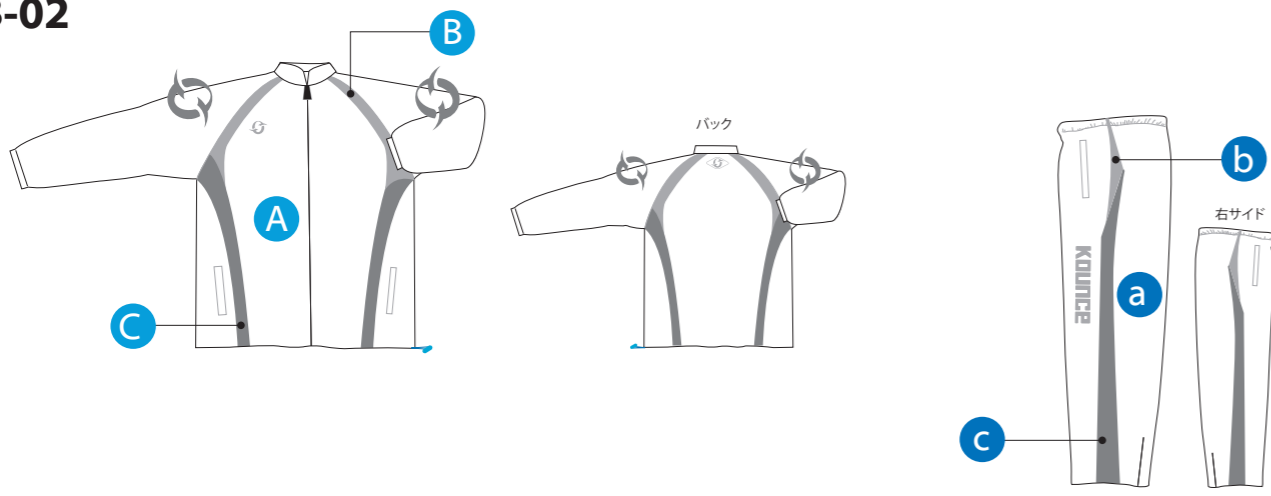

Wind Breaker ウィンドブレーカー

WB-01~03 Select メインカラー・サブカラー・パイピングカラーを選ぶ。

¥16,800 (本体 ¥16,000) ■ 素材 : ポリエステル100% インナー素材が選べます

- ウィンドウェア : ¥8,925 (本体 ¥8,500)
- ウィンドパンツ : ¥8,400 (本体 ¥8,000)

WB-01

WB-02

WB-03

Sweat スウェット / Parka Sweat パーカースウェット