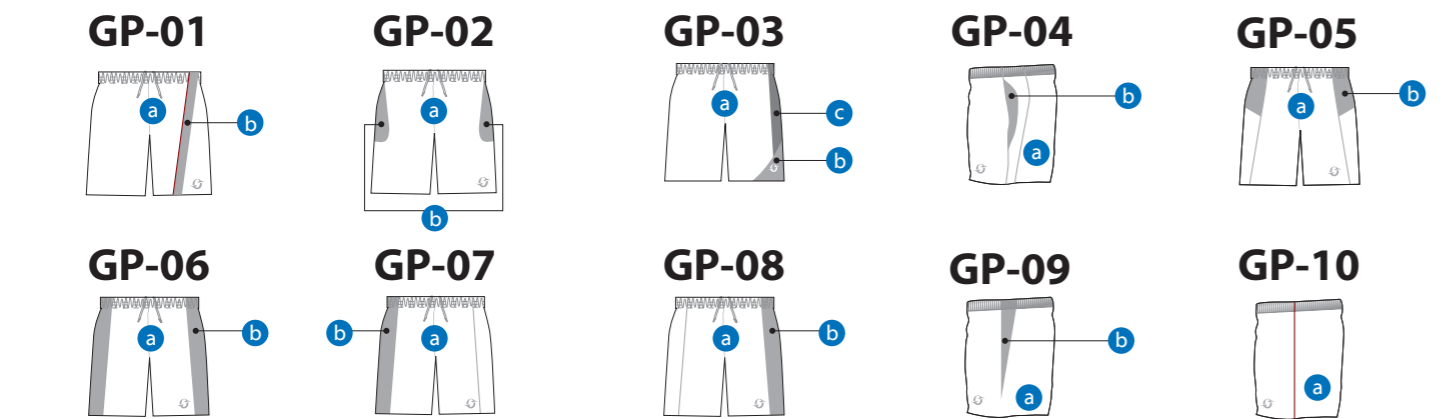

GAME WEAR ORDER System

STEP.1 GS-01～08の中から型を選び、シャツの半袖・長袖を決め、メインカラー・サブカラー・パイピングカラーを選ぶ。

GS-01～08 ゲームシャツ ¥8,400 (本体 ¥8,000) ■素材ポリエステル100%

STEP.2 GP-01～10の中から型を選び、メインカラー・サブカラーを選ぶ。

GP-01～10 ゲームパンツ ¥5,250 (本体 ¥5,000) ■素材ポリエステル100%