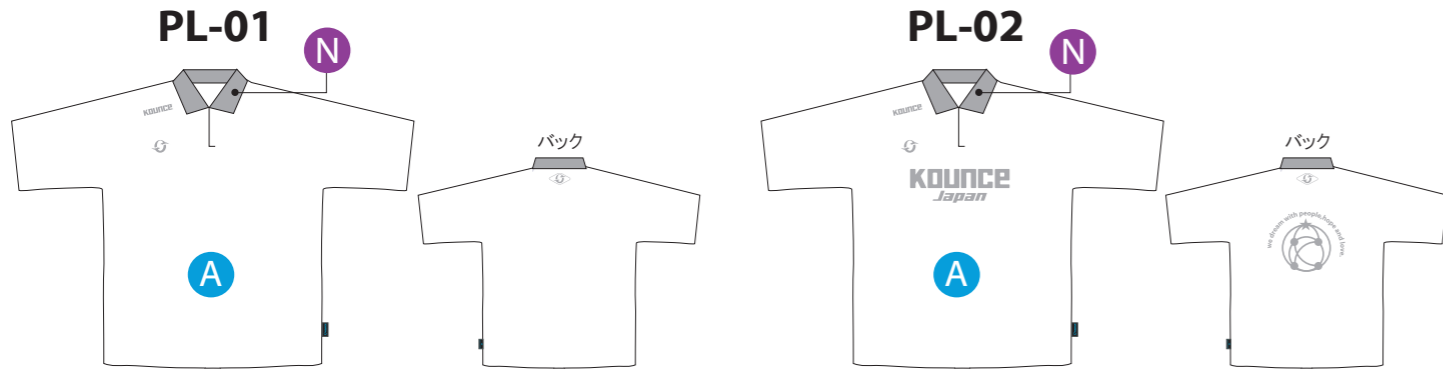

※フロントロゴです。

※バックロゴです。

Polo-Shirt ポロシャツ

PL-01~02 **Select** メインカラー・ネックカラー・ロゴカラーを選ぶ。
 ¥4,410 (本体 ¥4,200) ■素材: ポリエステル100%

PL-03~04 **Select** メインカラー・ネックカラー・パイピングカラー・ロゴカラーを選ぶ。
 ¥4,935 (本体 ¥4,700) ■素材: ポリエステル100%