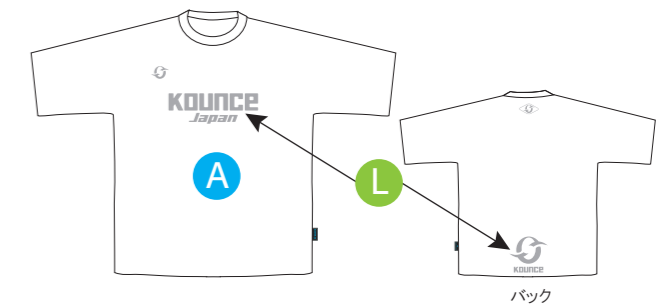

ゴールキーパーシャツ・パンツ共通
SELECT 19 COLOR

ゴールキーパーロングパンツ

LP-01

¥6,300 (本体 ¥6,000) ■素材: ポリエステル100% ※両腰・ひざにパッドが入ります。

RS-01~02 **Select** メインカラー・ロゴカラーを選ぶ。

¥4,410 (本体 ¥4,200) ■素材: ポリエステル100%

RS-01

RS-02