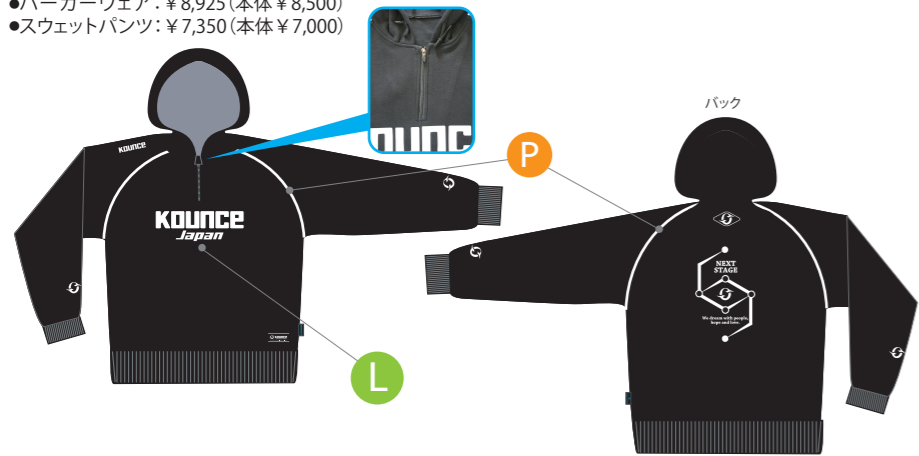

Coat コート

SW-01 **Select** パイピングカラー・ロゴカラーを選ぶ。

¥15,225 (本体 ¥14,500) ■素材:綿100%

- スウェットウェア: ¥8,400 (本体 ¥8,000)
- スウェットパンツ: ¥7,350 (本体 ¥7,000)

※メインの生地色は、ブラックのみです。

SP-01 **Select** パイピングカラー・ロゴカラーを選ぶ。

¥15,750 (本体 ¥15,000) ■素材:綿100%

- パーカーウェア: ¥8,925 (本体 ¥8,500)
- スウェットパンツ: ¥7,350 (本体 ¥7,000)

ハーフコート CH-01

¥14,700 (本体 ¥14,000) ■素材:中綿 表地・裏地/ポリエステル

※生地色は、ブラックのみです。

◆取り外し可能なフード付き

両ポケットジッパー付き

ロングコート CL-01

¥15,750 (本体 ¥15,000) ■素材:中綿 表地・裏地/ポリエステル