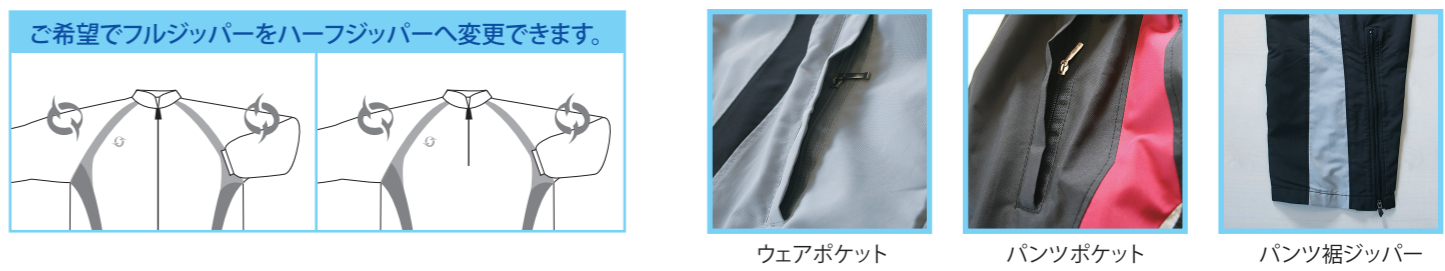

Wind Breaker ウィンドブレーカー

WB-01~03 Select メインカラー・サブカラー・パイピングカラーを選ぶ。

¥16,800 (本体 ¥16,000) ■ 素材 : ポリエステル100% インナー素材が選べます

- ウィンドウェア : ¥8,925 (本体 ¥8,500)
- ウィンドパンツ : ¥8,400 (本体 ¥8,000)

WB-01

WB-02

WB-03

Sweat スウェット / Parka Sweat パーカースウェット