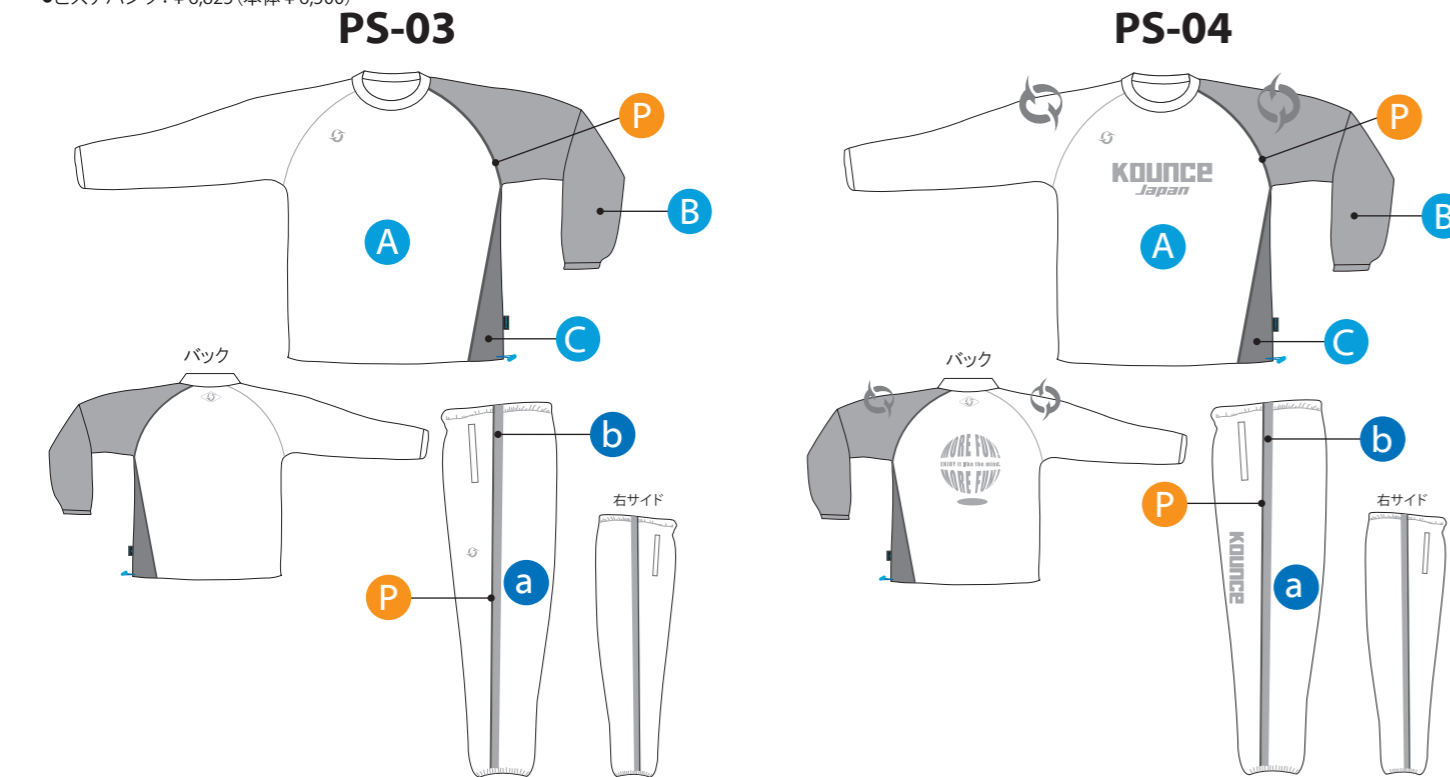

PS-03~04 **Select** メインカラー・サブカラー・パイピングカラー・ロゴカラーを選ぶ。

¥13,650(本体¥13,000) ■素材:ポリエステル100% **メッシュインナー付き**

- ●ピステウェア: ¥6,825(本体¥6,500)
- ●ピステパンツ: ¥6,825(本体¥6,500)