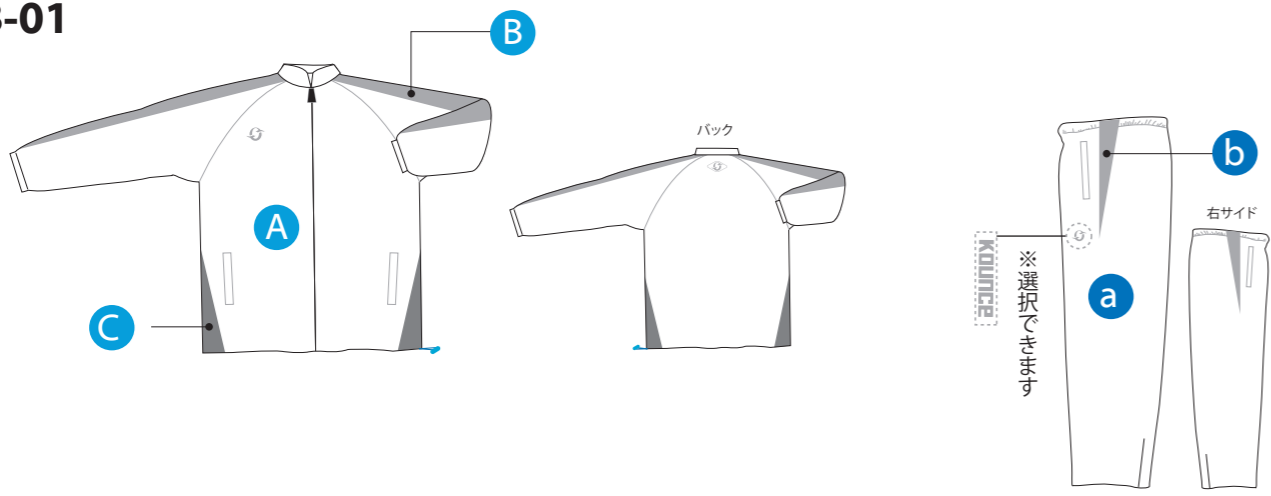

Wind Breaker ウィンドブレーカー

WB-01~03 Select メインカラー・サブカラー・パイピングカラーを選ぶ。

¥16,800 (本体 ¥16,000) ■ 素材 : ポリエステル100% インナー素材が選べます

- ウィンドウェア : ¥8,925 (本体 ¥8,500)
- ウィンドパンツ : ¥8,400 (本体 ¥8,000)

WB-01