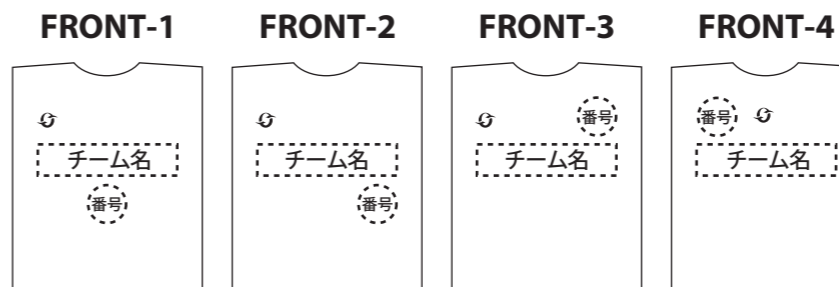

GAME WEAR ORDER System

STEP.1 GS-01～08の中から型を選び、シャツの半袖・長袖を決め、メインカラー・サブカラー・パイピングカラーを選ぶ。

GS-01～08 ゲームシャツ ¥8,400 (本体 ¥8,000) ■素材ポリエステル100%

STEP.2 GP-01～10の中から型を選び、メインカラー・サブカラーを選ぶ。

GP-01～10 ゲームパンツ ¥5,250 (本体 ¥5,000) ■素材ポリエステル100%

STEP.5 前面マーキング位置を選ぶ

+1,500円で前番・背番・パンツ番・チーム名1ヶ所の基本マーキングをオプションサービス!! (1セットあたり)

※背番号とパンツ番号の位置は、一律、以下の位置となります。

STEP.6 オーダー用紙に記入する

別添のオーダーシートに必要事項をご記入の上、FAXまたは郵送にてお送りください。

- 1 オーダーシートをもとに、弊社にてデザインを作成します。
- 2 デザインが出来上がり次第(約1週間程度)お客様へ郵送、またはメール(PDFデータ)にてご確認いただけます。
- 3 デザイン決定後、別紙のご注文メンバーリストに必要事項をご記入し、FAX又は郵送にてお送りいただき、本発注となります。