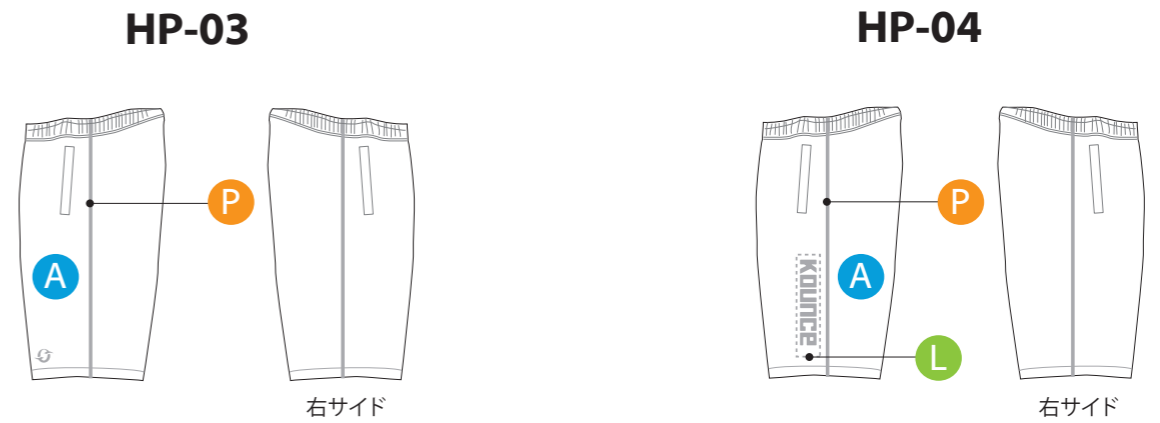

Half Pants ハーフパンツ

HP-01~02 **Select** メインカラー・サブカラーを選ぶ。
 ¥5,985 (本体 ¥5,700) ■素材: ポリエステル100%

HP-03~04 **Select** メインカラー・パイピングカラーを選ぶ。
 ¥5,460 (本体 ¥5,200) ■素材: ポリエステル100%

A B **メインカラー・サブカラー SELECT 7 COLOR**

ホワイト	レッド	スカイブルー	ブルー	ネイビー	グレー	ブラック
------	-----	--------	-----	------	-----	------