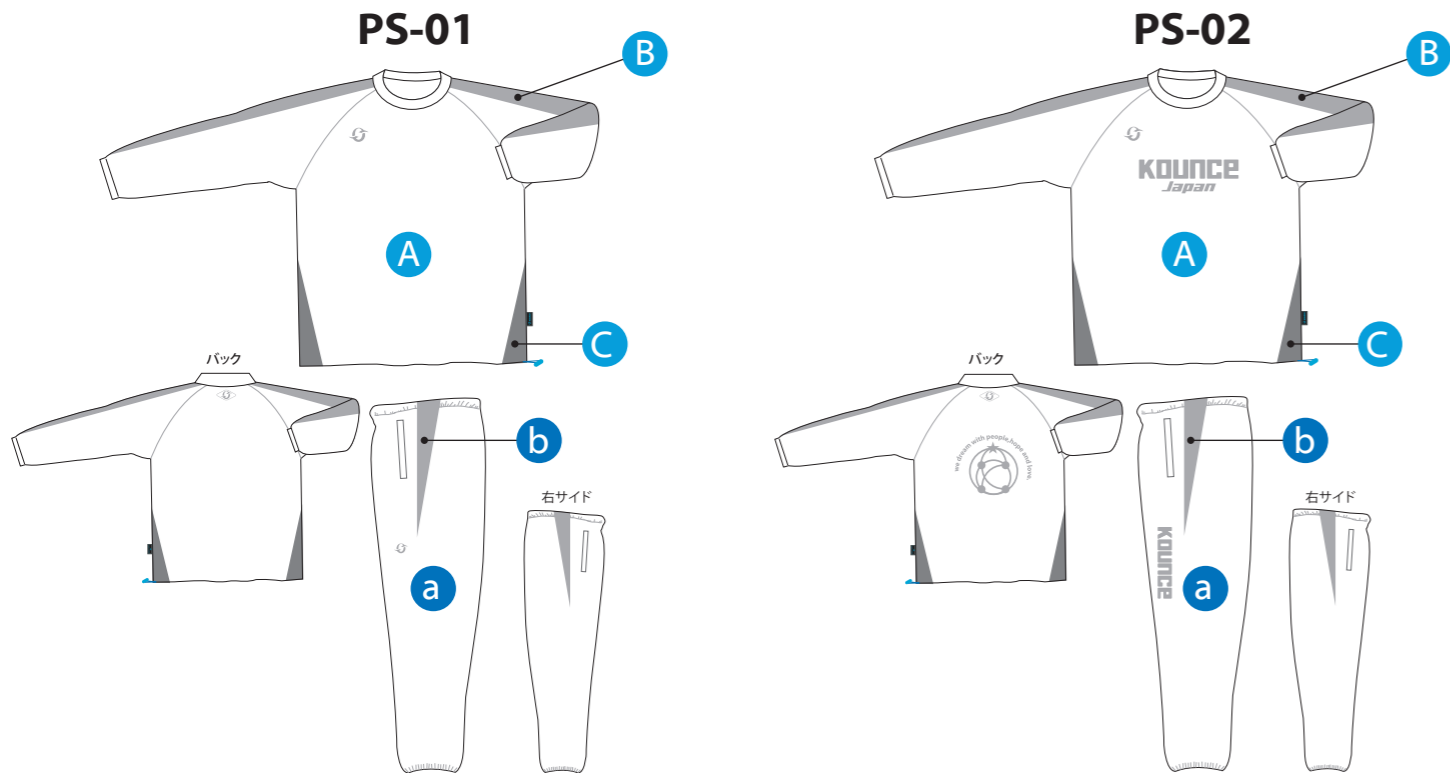

PS-01~02 **Select** メインカラー・サブカラー・ロゴカラーを選ぶ。

¥13,650(本体¥13,000) ■素材:ポリエステル100% **メッシュインナー付き**

- ●ピステウェア: ¥6,825(本体¥6,500)
- ●ピステパンツ: ¥6,825(本体¥6,500)