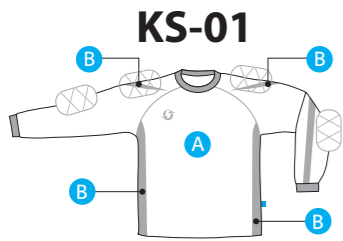

ゴールキーパーシャツ

KS-01~03の中から型を選び、メインカラー・サブカラーを選ぶ。

A メインカラー

B サブカラー

KS-01~03

¥8,400 (本体 ¥8,000) ■素材: ポリエステル100% ※両肩・ひじにパッドが入ります。

ゴールキーパーパンツ

KP-01~02の中から型を選び、メインカラー・サブカラーを選ぶ。