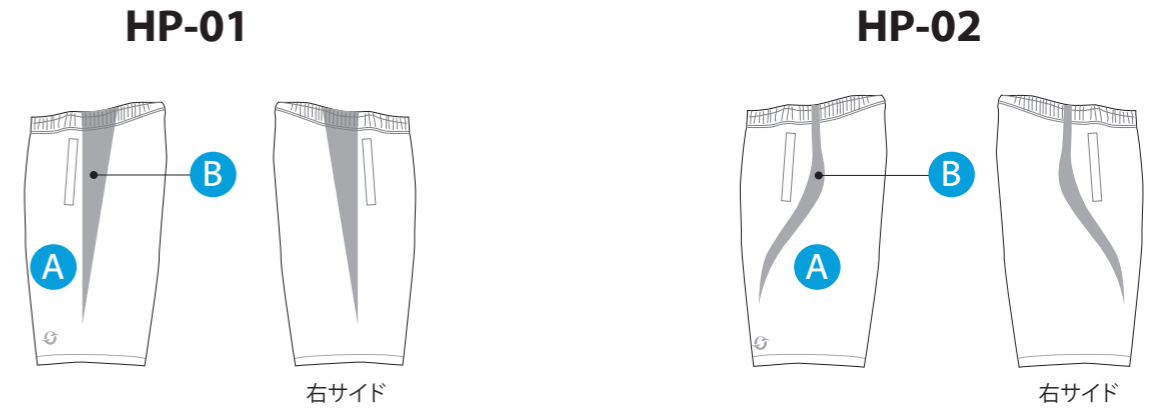

Half Pants ハーフパンツ

HP-01~02 **Select** メインカラー・サブカラーを選ぶ。
¥5,985 (本体 ¥5,700) ■素材: ポリエステル100%

HP-03~04 **Select** メインカラー・パイピングカラーを選ぶ。
¥5,460 (本体 ¥5,200) ■素材: ポリエステル100%