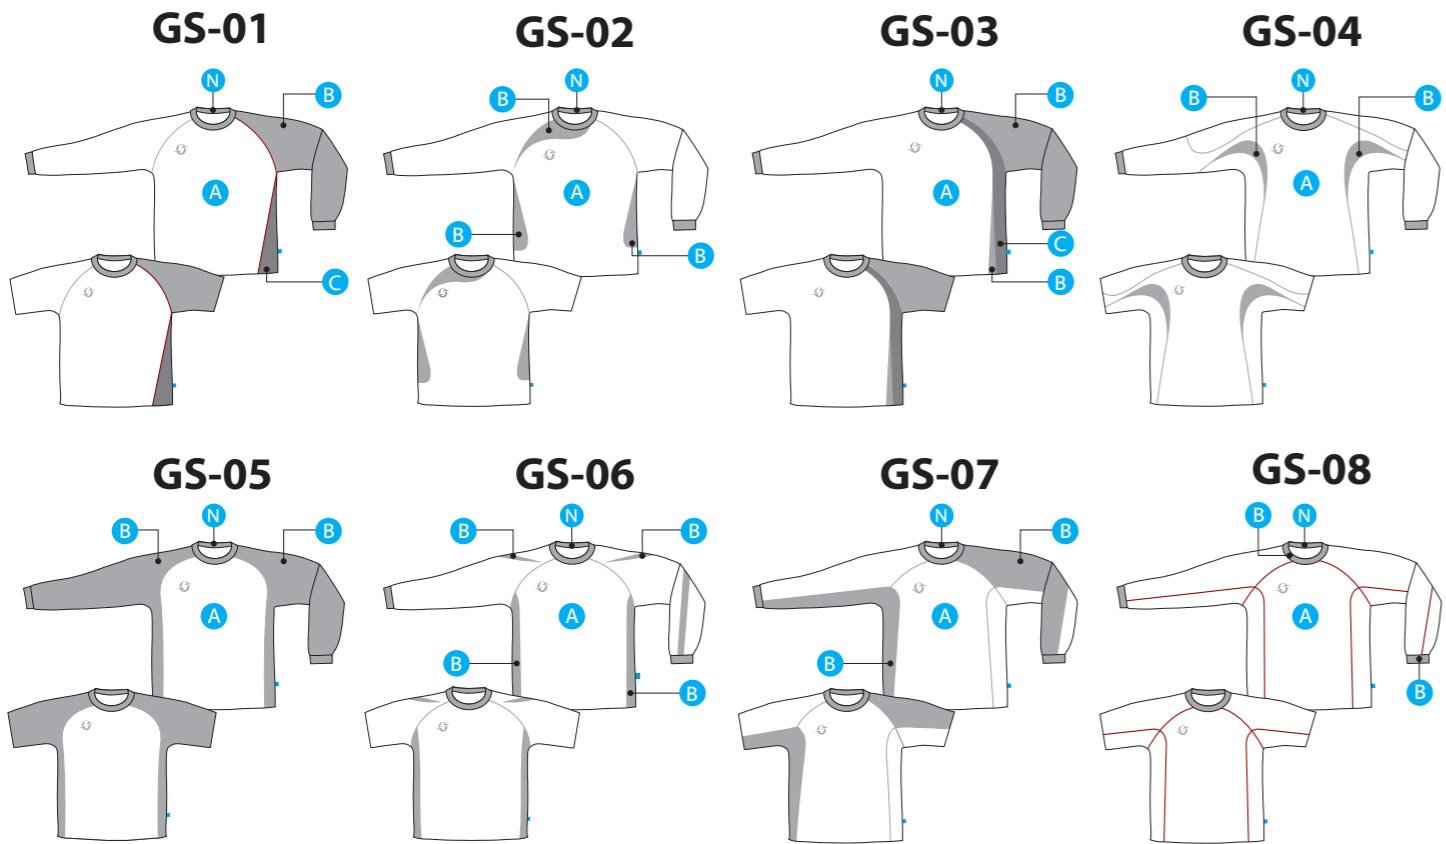

GAME WEAR ORDER System

STEP.1 GS-01～08の中から型を選び、シャツの半袖・長袖を決め、メインカラー・サブカラー・パイピングカラーを選ぶ。

GS-01～08 ゲームシャツ ¥8,400 (本体 ¥8,000) ■素材ポリエステル100%

STEP.2 GP-01～10の中から型を選び、メインカラー・サブカラーを選ぶ。

GP-01～10 ゲームパンツ ¥5,250 (本体 ¥5,000) ■素材ポリエステル100%