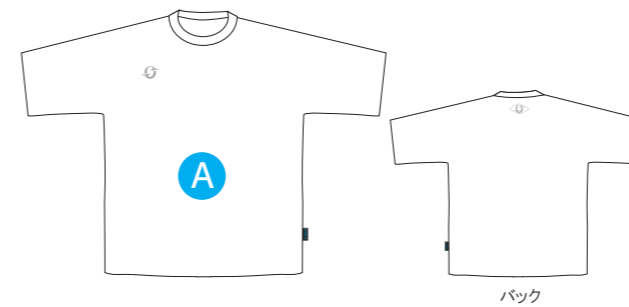

a メインカラー

b サブカラー

KP-01

¥5,775 (本体 ¥5,500) ■素材: ポリエステル100% ※両サイドにパッドが入ります。

KP-01

KP-02

¥5,250 (本体 ¥5,000) ■素材: ポリエステル100% ※両サイドにパッドが入ります。

KP-02

ゴールキーパーシャツ・パンツ共通
SELECT 19 COLOR

ゴールキーパーロングパンツ

LP-01

¥6,300 (本体 ¥6,000) ■素材: ポリエステル100% ※両腰・ひざにパッドが入ります。

RS-01~02 **Select** メインカラー・ロゴカラーを選ぶ。

¥4,410 (本体 ¥4,200) ■素材: ポリエステル100%

RS-01

RS-02