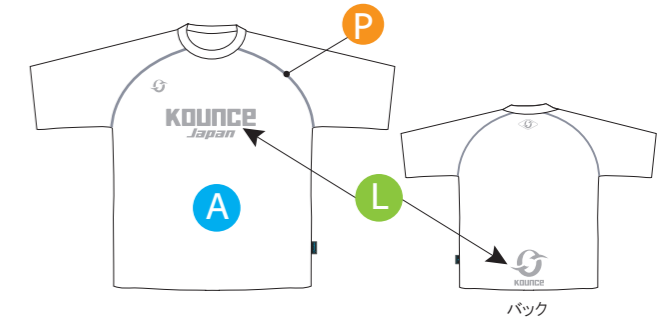

ゴールキーパーシャツ

KS-01~03の中から型を選び、メインカラー・サブカラーを選ぶ。

A メインカラー

B サブカラー

KS-01~03

¥8,400 (本体 ¥8,000) ■素材: ポリエステル100% ※両肩・ひじにパッドが入ります。

ゴールキーパーパンツ

KP-01~02の中から型を選び、メインカラー・サブカラーを選ぶ。

a メインカラー

b サブカラー

KP-01

¥5,775 (本体 ¥5,500) ■素材: ポリエステル100% ※両サイドにパッドが入ります。

KP-01

KP-02

¥5,250 (本体 ¥5,000) ■素材: ポリエステル100% ※両サイドにパッドが入ります。

KP-02

ゴールキーパーシャツ・パンツ共通
SELECT 19 COLOR

ゴールキーパーロングパンツ

LP-01

¥6,300 (本体 ¥6,000) ■素材: ポリエステル100% ※両腰・ひざにパッドが入ります。

RS-01~02 **Select** メインカラー・ロゴカラーを選ぶ。

¥4,410 (本体 ¥4,200) ■素材: ポリエステル100%

RS-01

RS-02

RS-03~04 **Select** メインカラー・パイピングカラー・ロゴカラーを選ぶ。

¥4,935 (本体 ¥4,700) ■素材: ポリエステル100%

RS-03

RS-04

A メインカラー **SELECT 4 COLOR**

P パイピングカラー **SELECT 19 COLOR** (RS-03.04のみ)

L ロゴマークカラー **SELECT 12 COLOR** (RS-02.04のみ)

※フロントロゴです。

※バックロゴです。